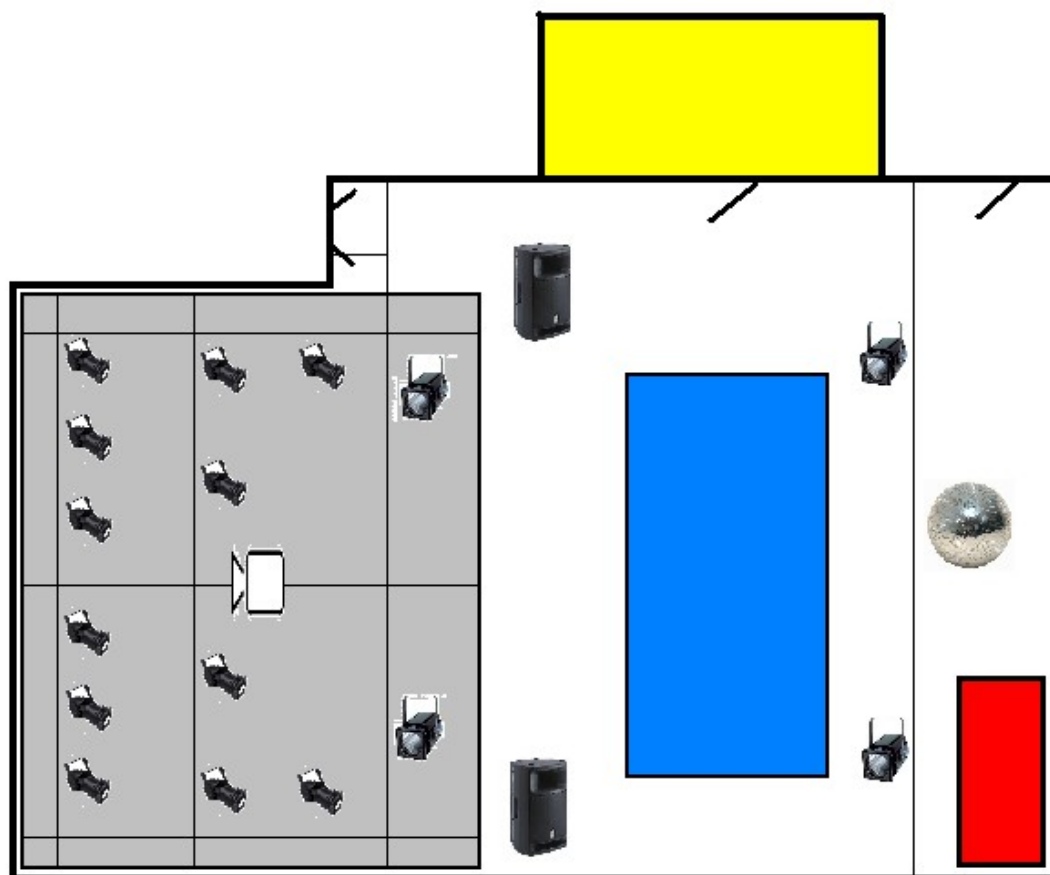

FICHE TECHNIQUE ESPACE GALOP

 Projecteur pc 1K

 Projecteur Par 30

 Video projecteur

 Grill

 Régie

 Enceintes
Yamaha MSR
400

 Plateau
4.35mX5.82m

 Stock

 Gradin ammovible
70 places